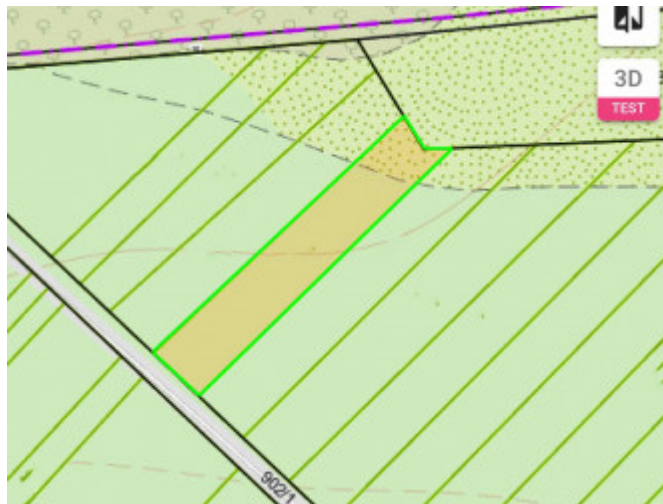

REALITNÝ MAKLÉR

Maklér:
Telefón:
E-mail:

Marcel SAGAN
0905 857 987
sagan.realfinanc@gmail.com